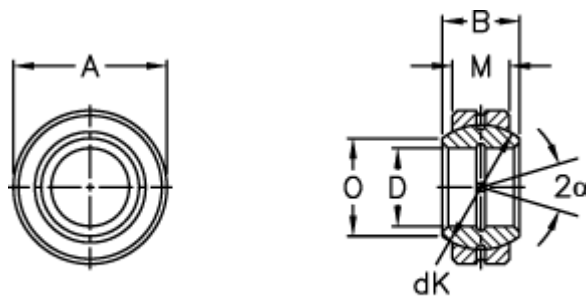

Varenummer: 03501025
Beskrivelse: Fluro Ledleje GE 25E-2RS

Mål

Str. 6–12 uden smørerille

A	= 42 0 -0,011	Statisk belastning C0 (kN) = 240
B	= 20	Vægt = 110
D	= 25 0 -0,010	
dK	= 35.5	
Dynamisk belastning C (kN)	= 48	
Kipvinkel	= 7	
M	= 16	
O	= 29.3	